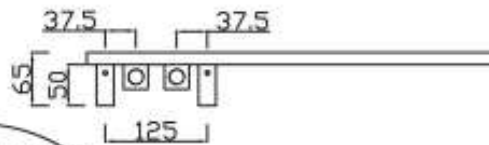

18 TUBES  
500

Max 100mm - Min 65mm

15 30

**NR612**