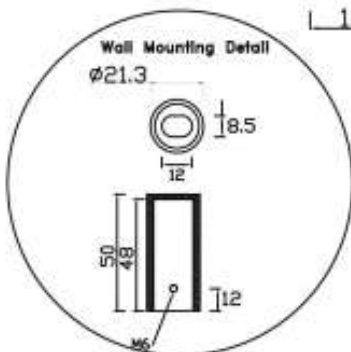

18 TUBES  
500

Max 100mm - Min 65mm

15 30

**NR612**