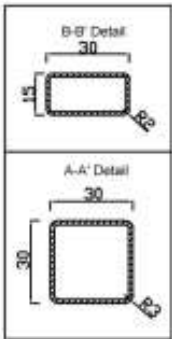

18 TUBES  
500

Max 100mm - Min 65mm

15 30

**NR612**