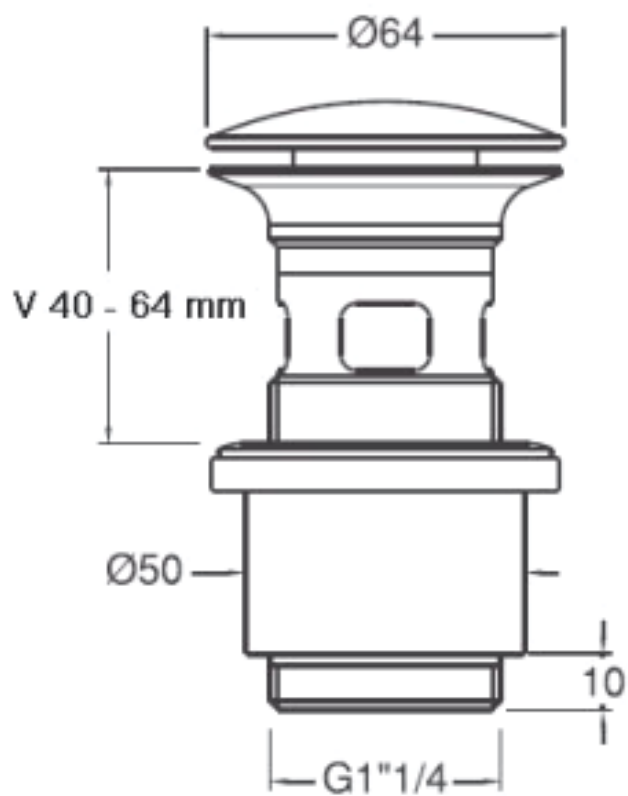

UD39992

Scarico per lavabo 1"1/4 **CON TROPPO PIENO**

1"1/4 basin waste **WITH OVERFLOW**

Ablaufgarnitur 1"1/4 **MIT ÜBERLAUF** für Waschtisch