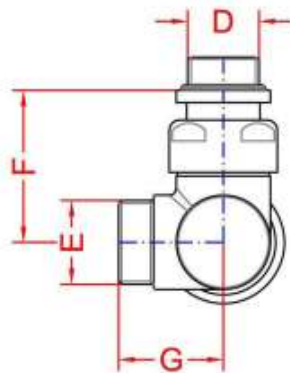

# CP3010

Codice Code	A	B	C	D	E	F	G
	41	50	36	1/2"	24-19	44	30