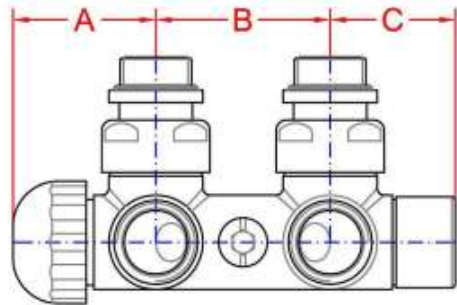

# CP3010

Codice Code	A	B	C	D	E	F	G
	41	50	36	1/2"	24-19	44	30