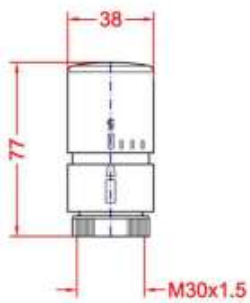

# CP3010

Codice Code	A	B	C	D	E	F	G
	41	50	36	1/2"	24-19	44	30